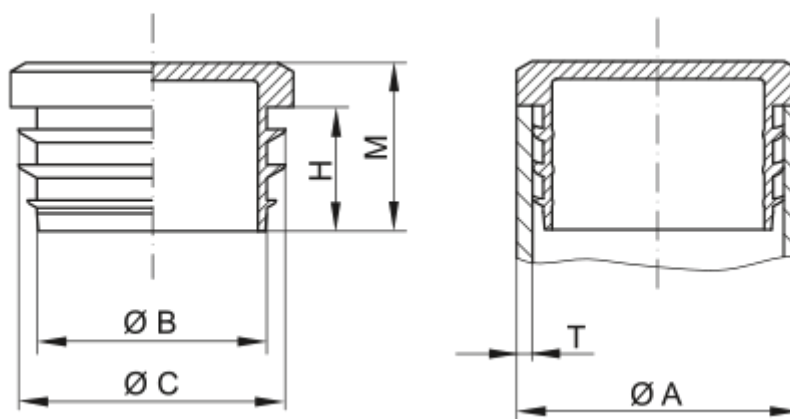

Varenummer: 59GPN320GL9034

Beskrivelse: KLEE Endeprop for rør GPN 320 - 90 (Væg tykkelse 3-4)

Mål

A = 90

B = 79

C = 84.5

H = 17

M = 22

T = 3-4